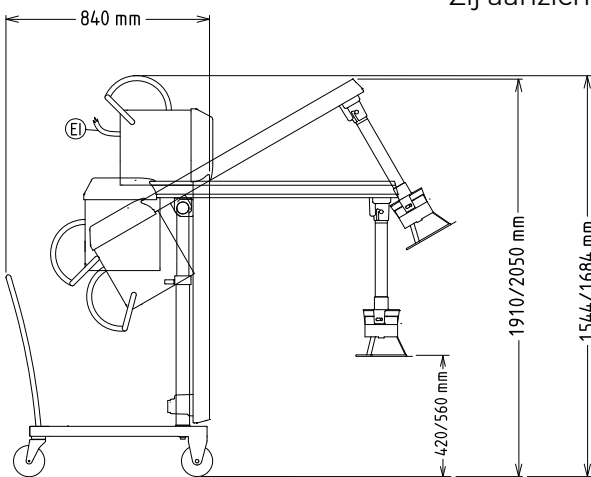

## Constructie

- Voor maximale duurzaamheid volledig vervaardigd uit RVS.
- Vermogen: 1500 Watt.
- IP65 aanraakknop bedieningspaneel.
- [NOT TRANSLATED]

Gekeurd: \_\_\_\_\_

## Turbo mixers RVS vloerconstructie met afneembare mixerbuis voor soep. 1600 rpm, 1 snelheid

Front aanzicht

Zij aanzicht

EI = Elektrische aansluiting

Boven aanzicht

### Algemene Gegevens:

**Afmetingen, extern, breedte:** 689 mm  
**Afmetingen, extern, diepte:** 1600 mm  
**Afmetingen, extern, hoogte:** 1278 mm  
**Koud water deeg:** 90

Turbo mixers  
RVS vloerconstructie met afneembare mixerbuis voor soep. 1600 rpm, 1 snelheid  
Het bedrijf behoudt het recht de producten te wijzigen.