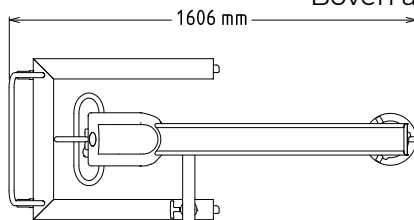

## Turbo mixers RVS vloerconstructie met afneembare mixerbuis voor soep. 1600 rpm, 1 snelheid

Front aanzicht

Zij aanzicht

EI = Elektrische aansluiting

Boven aanzicht

### Algemene Gegevens:

**Afmetingen, extern, breedte:** 689 mm  
**Afmetingen, extern, diepte:** 1600 mm  
**Afmetingen, extern, hoogte:** 1278 mm  
**Koud water deeg:** 90

Turbo mixers  
RVS vloerconstructie met afneembare mixerbuis voor soep. 1600 rpm, 1 snelheid  
Het bedrijf behoudt het recht de producten te wijzigen.