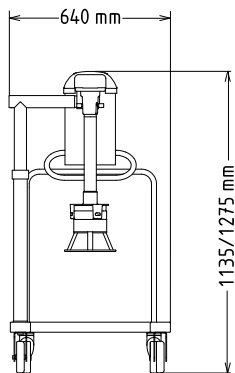

## Constructie

- Voor maximale duurzaamheid volledig vervaardigd uit RVS.
- Vermogen: 1500 Watt.
- IP65 aanraakknop bedieningspaneel.
- [NOT TRANSLATED]

Gekeurd: \_\_\_\_\_

## Turbo mixers RVS vloerconstructie met afneembare mixerbuis voor soep. 1600 rpm, 1 snelheid

Front aanzicht

Zij aanzicht

EI = Elektrische aansluiting

Boven aanzicht

### Algemene Gegevens:

**Afmetingen, extern, breedte:** 689 mm  
**Afmetingen, extern, diepte:** 1600 mm  
**Afmetingen, extern, hoogte:** 1278 mm  
**Koud water deeg:** 90

Turbo mixers  
RVS vloerconstructie met afneembare mixerbuis voor soep. 1600 rpm, 1 snelheid  
Het bedrijf behoudt het recht de producten te wijzigen.